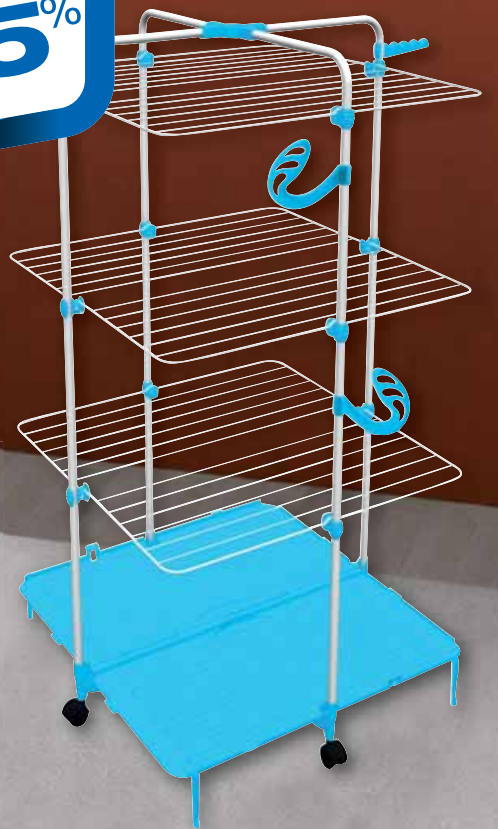

IN ACCIAIO, CON 6 GRIGLIE INDIPENDENTI E SNODO PER USARLO ANCHE A META', VASSOIO SALVAGOCCE INCLUSO
9156627

RICORDATI ANCHE

CESTINO PORTAMOLLETTE CIGNO + 16 MOLLETTE

3,90

9013998

ORGANIZER PER CASSETTI

~~3,90~~
2,50
EURO